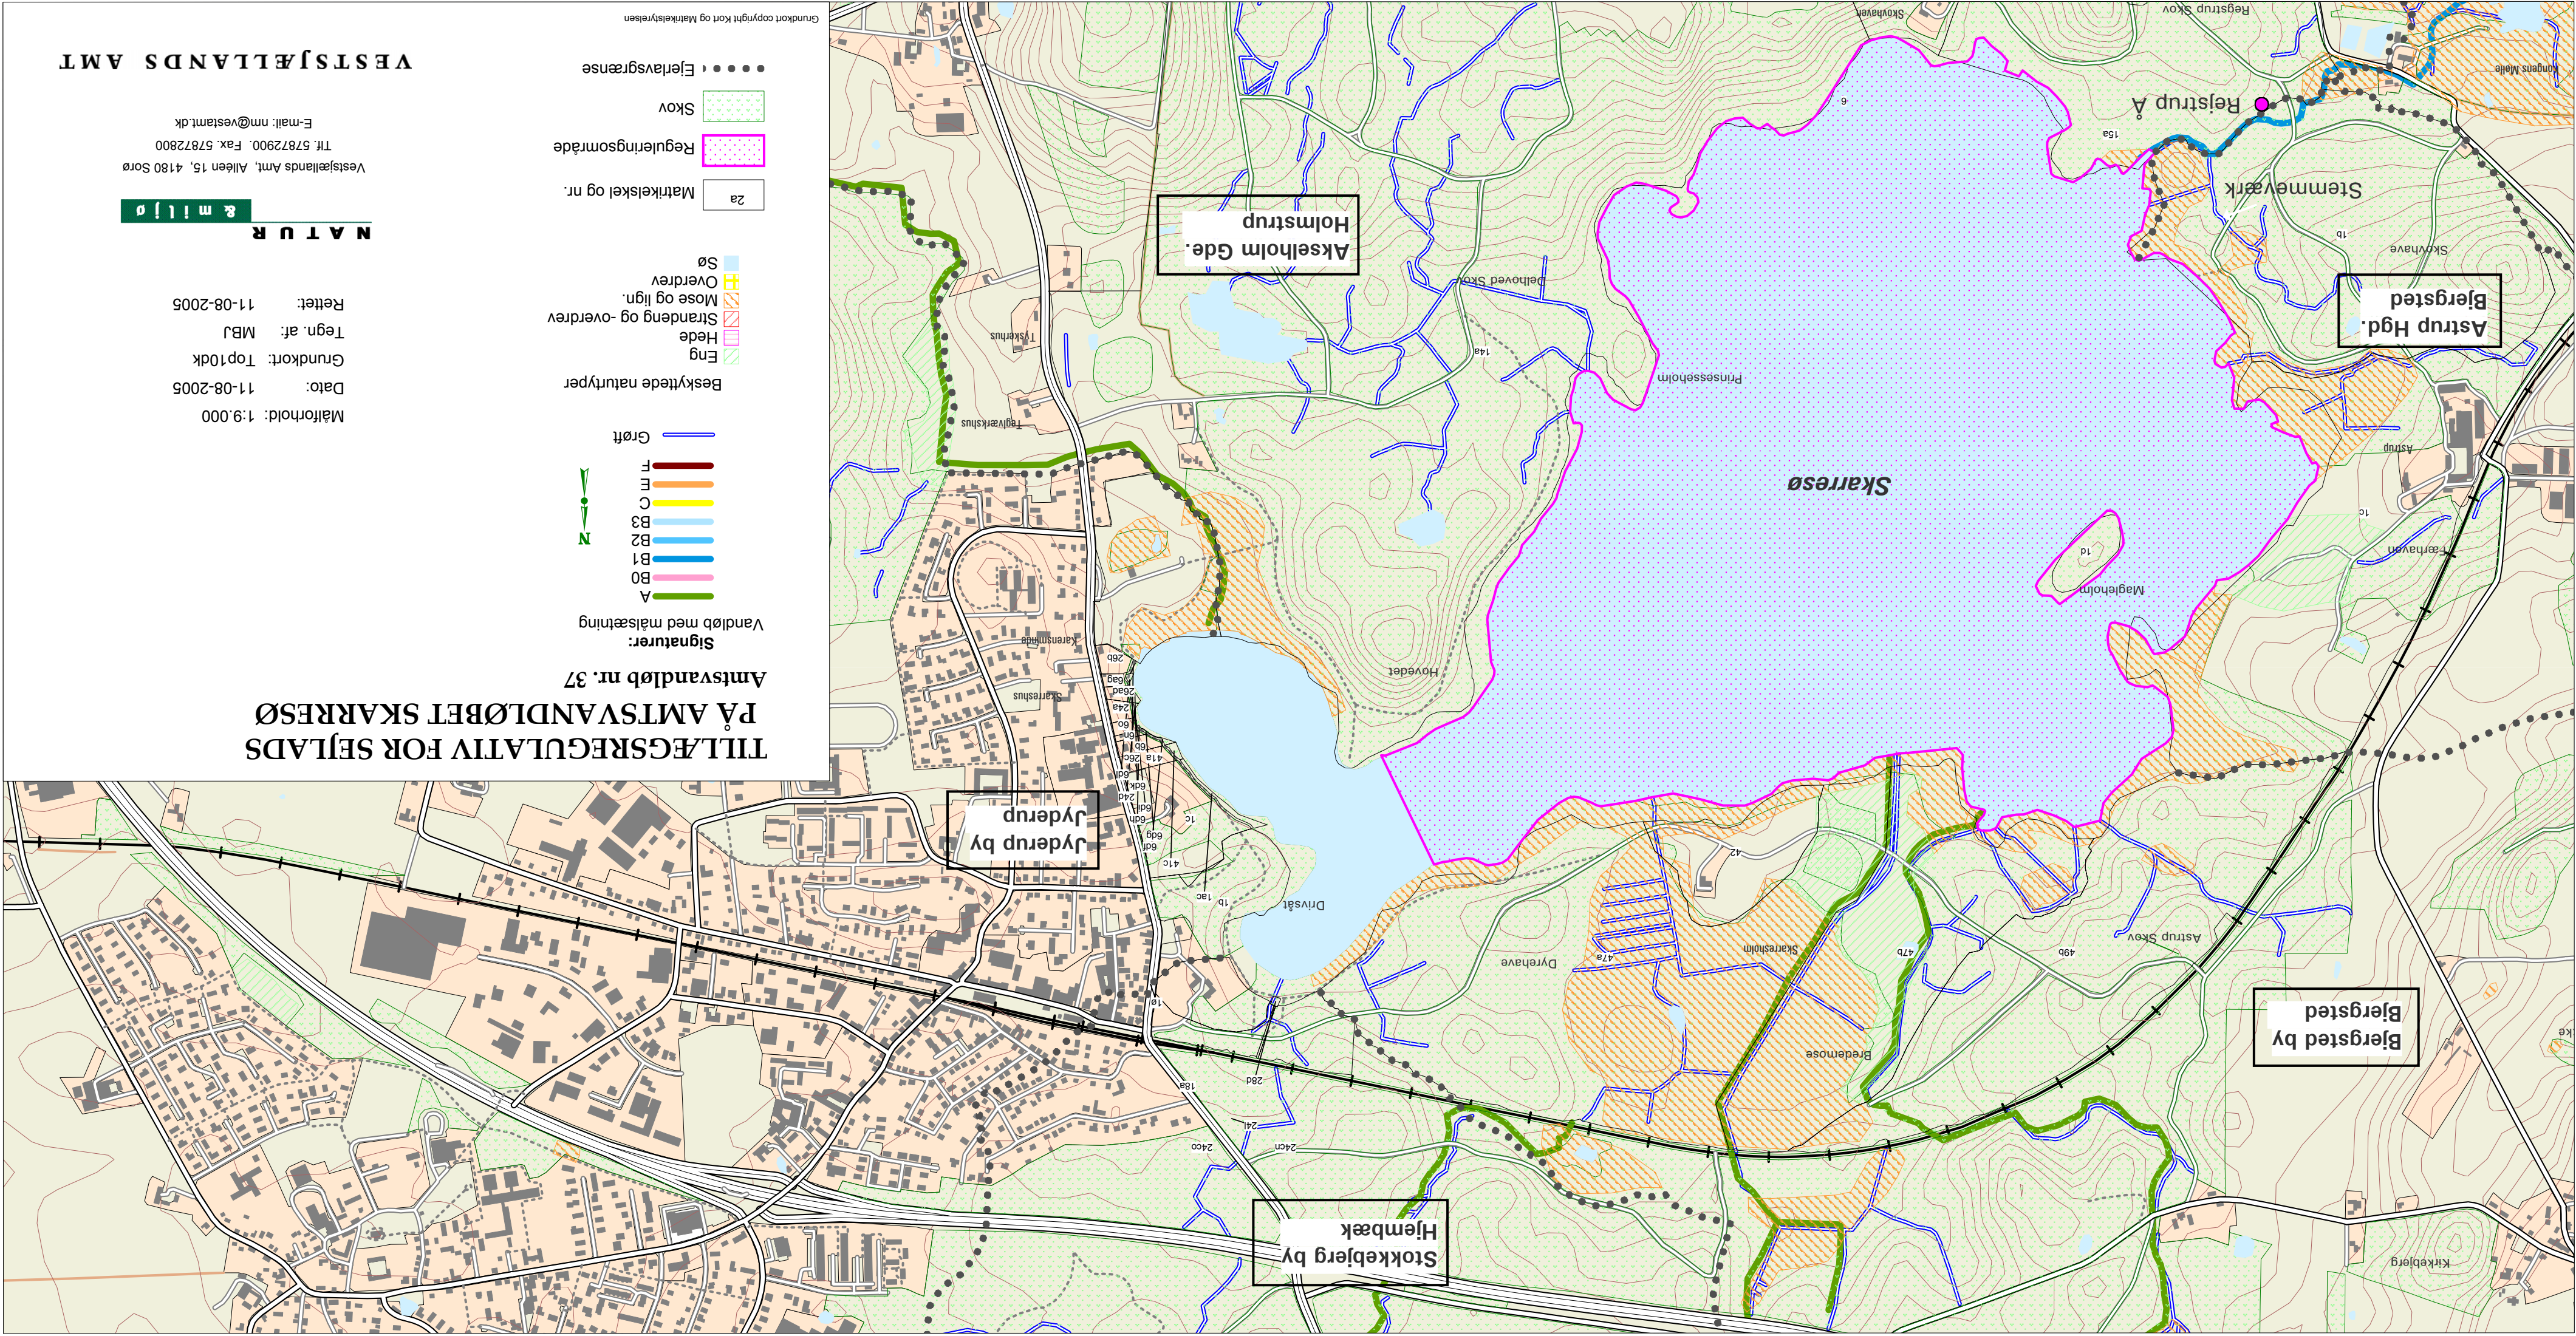

TILÆGSREGULATIV FOR SEJLADS PÅ AMTSVANDLØBET SKARRESØ

Amtsvandløb nr. 37

Signaturer:
Vandløb med majsætning

- A Vandløb med majsætning
- B0 Vandløb med majsætning
- B1 Vandløb med majsætning
- B2 Vandløb med majsætning
- B3 Vandløb med majsætning
- C Vandløb med majsætning
- E Vandløb med majsætning
- F Vandløb med majsætning
- Grøft Vandløb med majsætning

Beskyttede naturtyper

- Eng
- Hede
- Strandeng og -overdrev
- Mose og lign.
- Overdrev
- Sø

Matrikelskel og nr.

Reguleringsområde

Ejerfavsgrænse

Grundkort copyright Kort og Matrikstyrelsen

VESTSJÆLLANDS AMT